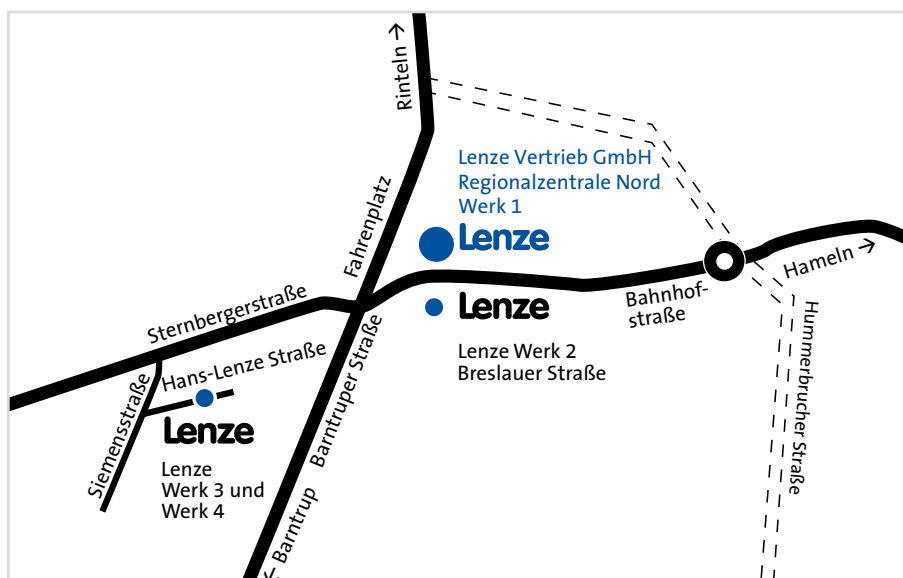

Region Nord | so finden Sie uns

Lenze

Lenze Vertrieb GmbH
Regionalzentrale Nord
Breslauer Str. 3 (Ortsteil Bösingfeld)
D-32699 Extertal
Telefon +49 (0) 5154 82-440
Telefax +49 (0) 5154 82-4444