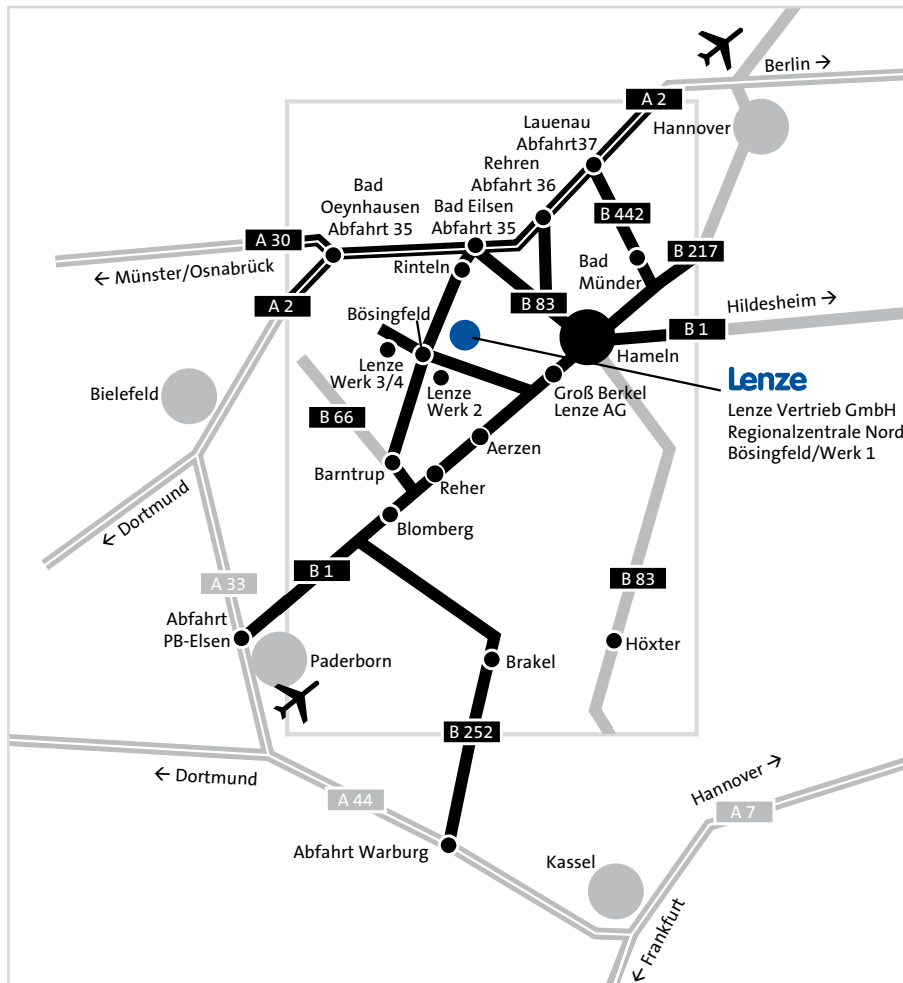

Region Nord | so finden Sie uns

Lenze

Lenze Vertrieb GmbH
Regionalzentrale Nord
Breslauer Str. 3 (Ortsteil Bösingfeld)
D-32699 Extertal
Telefon +49 (0) 5154 82-440
Telefax +49 (0) 5154 82-4444