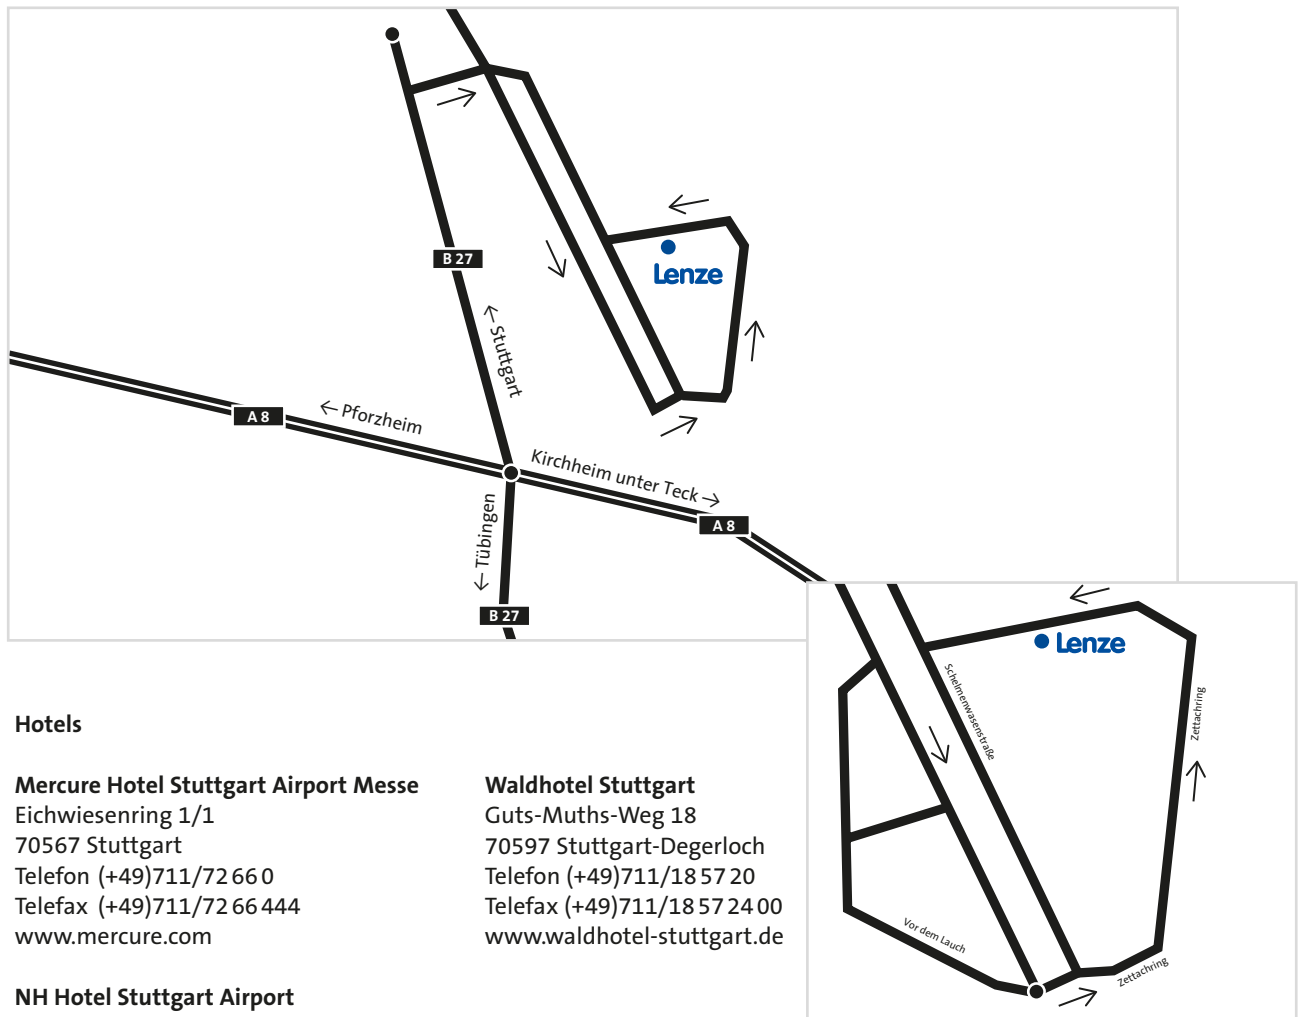

Lenze Vertrieb GmbH

Zettachring 2a

70567 Stuttgart-Möhringen

Telefon +49 (0)711/719161-0

Telefax +49 (0)711/719161-50

Hotels

Mercure Hotel Stuttgart Airport Messe

Eichwiesenring 1/1

70567 Stuttgart

Telefon (+49)711/72 66 0

Telefax (+49)711/72 66 444

www.mercure.com

Waldhotel Stuttgart

Guts-Muths-Weg 18

70597 Stuttgart-Degerloch

Telefon (+49)711/18 57 20

Telefax (+49)711/18 57 24 00

www.waldhotel-stuttgart.de

NH Hotel Stuttgart Airport

Bonländer Hauptstraße 145

70794 Stuttgart

Telefon (+49)711/77 81 0

Telefax (+49)711/77 81 555

www.nh-hotels.de