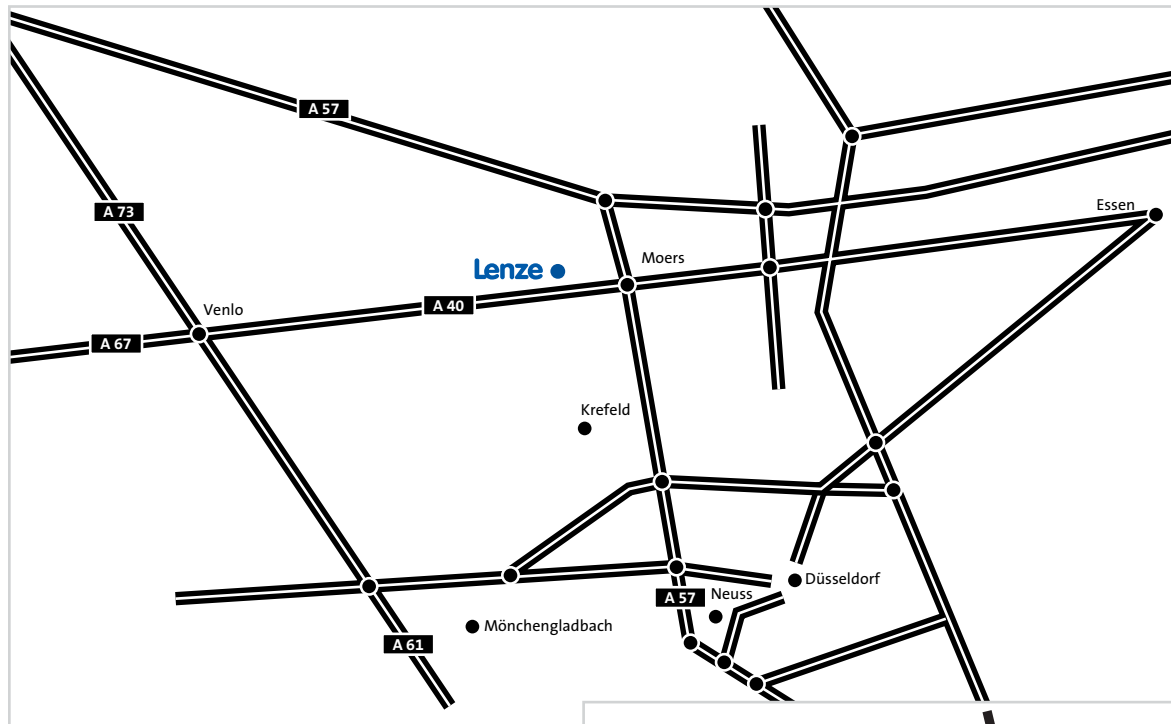

Region West

Lenze Vertrieb GmbH
Kelvinstraße 7
47506 Neukirchen-Vluyn
Telefon +49 (0)28 45/95 93-0

Hotels

Landhaus Vluynner Stuben

Vluynner Südring 73
47506 Neukirchen Vluyn
Telefon +49 (0)28 45/16 55
Telefax +49 (0)28 45/16 60
www.vluynner-stuben.de

Wellings Hotel zur Linde

Maria & Elmar Welling
An der Linde 2
D-47445 Moers-Repelen
Telefon +49 (0)28 41/97 60
Telefax +49 (0)28 41/9 76 66
info@hotel-zur-linde.de

Parkhotel Niederrhein

Neuendickstraße 96
47475 Kamp-Lintfort
Telefon +49 (0)28 42/2 10 40
Telefax +49 (0)28 42/21 09
www.parkhotel-niederrhein.de