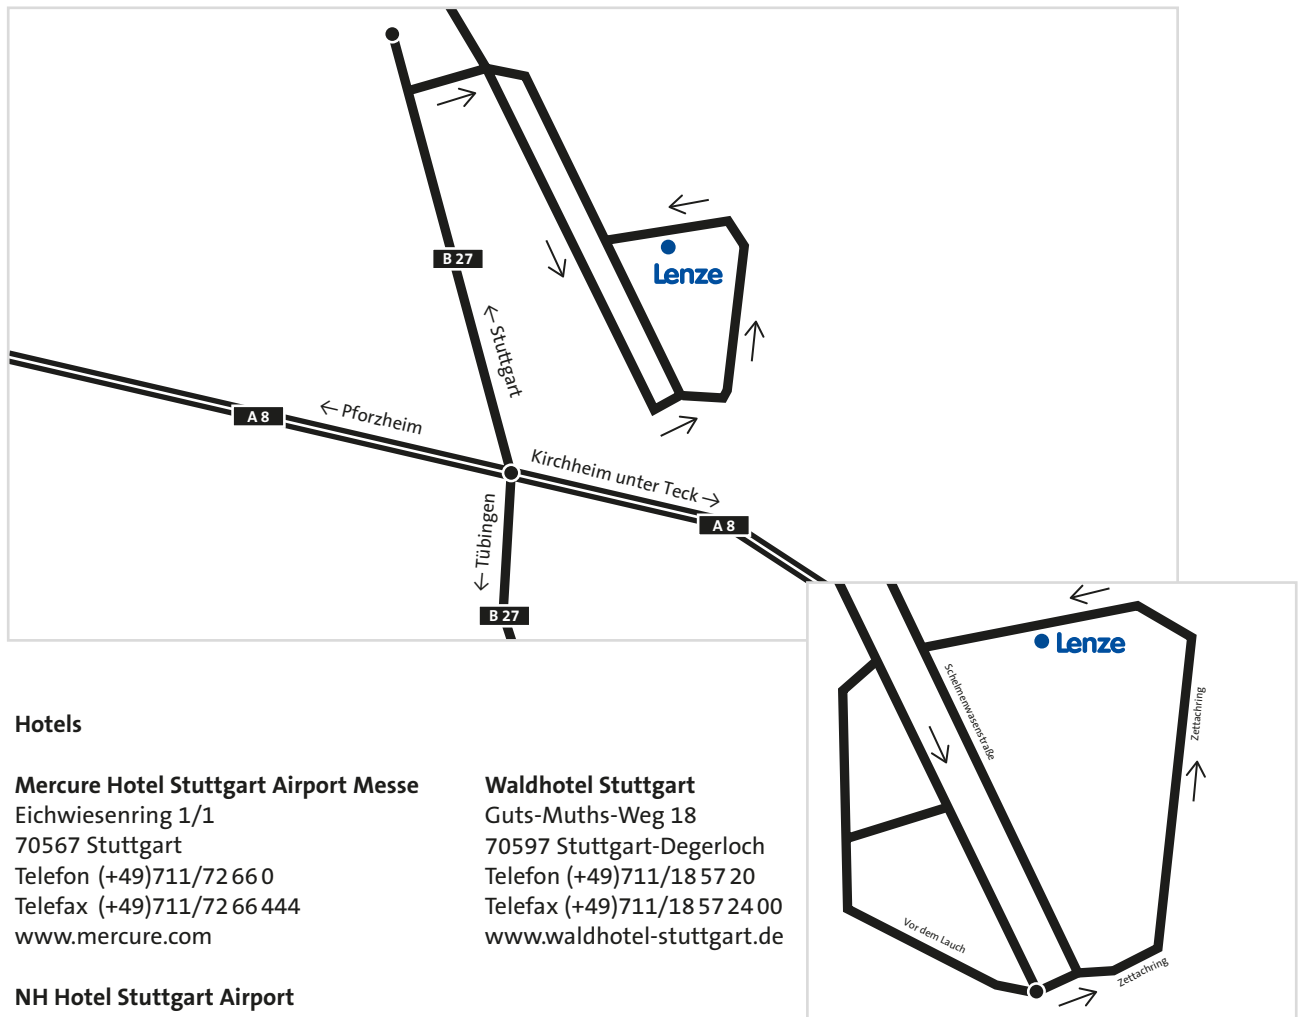

Lenze Vertrieb GmbH

Zettachring 2a

70567 Stuttgart-Möhringen

Telefon +49 (0)51 54/82-0

Telefax +49 (0)711/7191 60-29

Hotels

Mercure Hotel Stuttgart Airport Messe

Eichwiesenring 1/1

70567 Stuttgart

Telefon (+49)711/72 66 0

Telefax (+49)711/72 66 444

www.mercure.com

Waldhotel Stuttgart

Guts-Muths-Weg 18

70597 Stuttgart-Degerloch

Telefon (+49)711/18 57 20

Telefax (+49)711/18 57 24 00

www.waldhotel-stuttgart.de

NH Hotel Stuttgart Airport

Bonländer Hauptstraße 145

70794 Stuttgart

Telefon (+49)711/77 81 0

Telefax (+49)711/77 81 555

www.nh-hotels.de